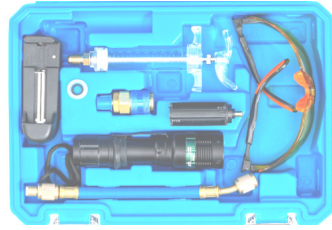

55 €
BGS8523 Airco UV lekzoeklamp oplaadbaar met brillen. Lampe UV rechargeable pour la détection de fuites Airco avec lunettes.

74 €
K8725 Airco UV lekzoeklamp oplaadbaar met brillen. Lampe UV rechargeable pour la détection de fuites Airco avec lunettes.