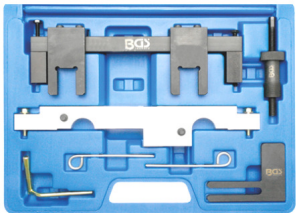

12 €

BMW8 Dop 16 rillen voor
nokkenas. Douille 16 gorges
pour arbre à cames. 22mm

BMW7 Afstelset / Calage
N13 / N18 OEM 117440, **189 €**
119340, 496709, 119590

199 €

BMW9 N43 1,6/2,0L benz. Ess.
Mot. Code : N43 B16A/AA, B20A,
B20AA-B20AY-B20KO-B20UO