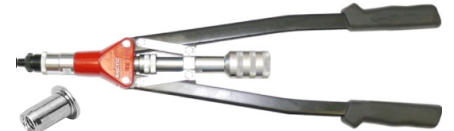

SACNX70 Blindklinkmoerentang - Pince
à rivets filetés lange armen-longs bras
Alu / Inox M6-8-10-12 159 €
Zonder koffer/sans coffret