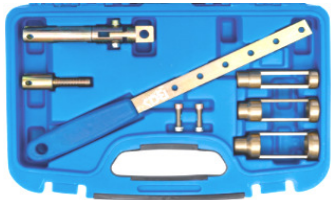

42 €

BGS3532 Elektronische stethoscoop Stéthoscope électronique

CLAS

265 €

AC5028 Elektronische stethoscoop ook voor Airco lekken. Stéthoscope électronique aussi pour fuites d'airco

77 €

BGS8255 Klepveerspanner voor de meeste motoren met enkele bovenliggende nokkenassen (SOHC) en dubbele bovenliggende nokkenassen (DOHC) / Jeu de lève-soupape. Moteurs avec un arbre à cames superposé (SOHC) ou deux arbres à cames superposés (DOHC)