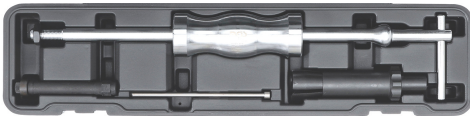

5204P XL doppen / Douilles XL
1/2 17-19-21mm voor alu velgen-
jantes alu. **L=150mm**. Geen
garantie tegen slijtage. Pas de
garantie quand usées

194 €