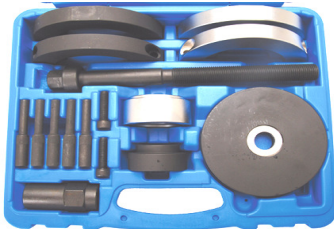

BGS8270 161 €
BGS8321 161 €

BGS8321 ø 62 mm VW-Audi A2 1,2L & VW Polo
BGS8270 ø 72 mm Audi A2 >00, VW >05, Polo >02