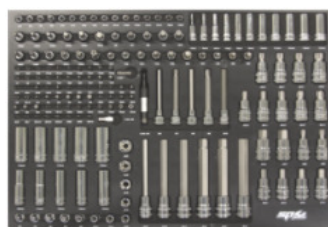

417 outils - delig

- SP00481N H 163 x 107 x 48cm
- SP00482N

4.999 €