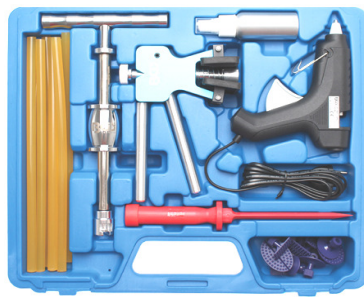

136 €

18 €

78 €

20 €

32 €

15 €

18 €

3 €

109 €

190 €

15 €

15 €

15 €

15 €

107 €

28 €