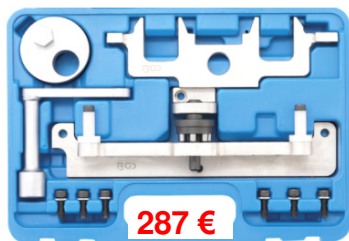

287 €

MB5 Mercedes OM 651. OEM 60831800-60831830 - 60831810 - 60831820