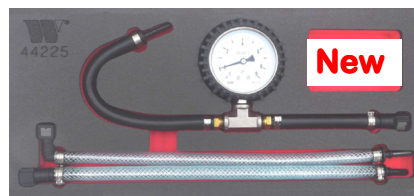

44225-WW Druktester / Testeur de pression AdBlue 1-9 bar. 129 €