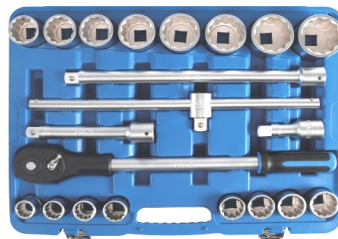

BGS1107 3/4

7/8" --> 2" 12 Kant / Pans

279 €