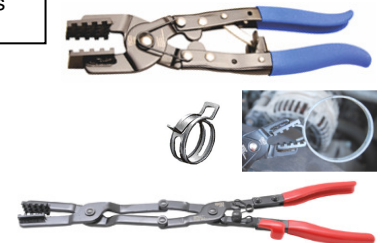

19 €

BGS9592 Slangklemgereedschap. Outil pour colliers Henn

New

16 €

7019-WW Clic slangklemtang
Pince colliers Clic

Slangklemtang - Pince pour colliers auto-serrants

BGS8412 0 - 38 mm L=245 38 €

BGS6675 0 - 40 mm L=440 41 €