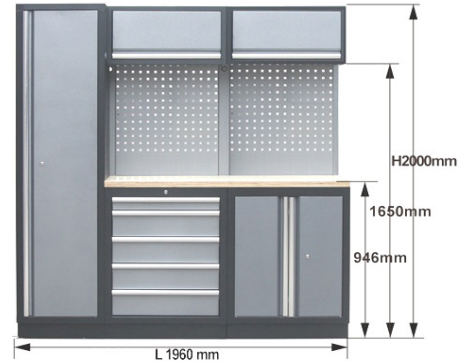

SP41103

1.950 €

SP41103-S

Workshop serie H 200 cm x L 196 cm x 46,5 cm
SP41103 Houten blad- Plan en bois
SP41103-S RVS Blad - Plan inox