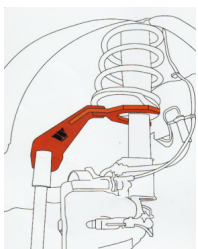

129 €

1128-WW Universele draagarm hefboom
Levier universel bras de suspension.

89 €

3200-WW Universele steunrichting houder voor transmissiekrik. Support universel de bras de suspension pour cric de boîte.