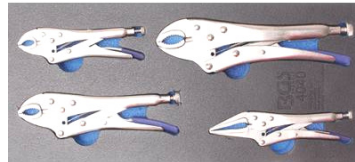

BGS4079 Foam modul 11 Pcs.
T6 --> T40 **57 €**

BGS4014 Foam modul 23 Pcs.
Plat-PH / T6-->T40 **154 €**

BGS4025 Foam modul 4 Pcs.
Circlips tangen - Pincen
circlips 180mm **77 €**

BGS4040 Foam modul 4 Pcs.
Griptangen - Pincen
125-150-180-250mm **39 €**