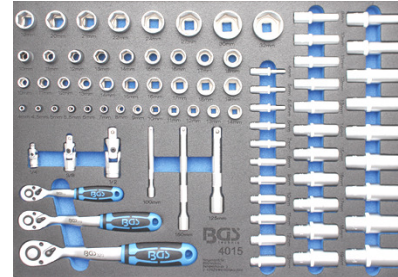

BGS4015 Foam modul
80 Pcs. 1/2+3/8+1/4
4 --> 32mm
216 €