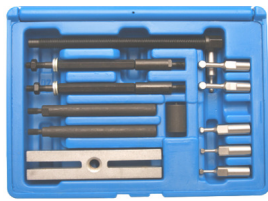

BGS7744 Kogellagertrekkers set
Extracteur de roulements entre les billes Ø 5-6-8mm opening 100mm

49 €