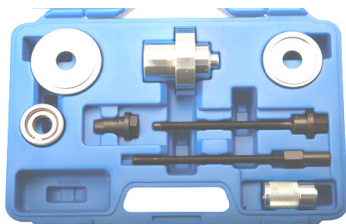

89 €

BGS8253 Vooras silentlager trekkerset Extracteur de silentblocs avant VW Polo 9N-Seat Ibiza--Cordoba > 2002-Altea-Skoda Fabia-Audi A2,...