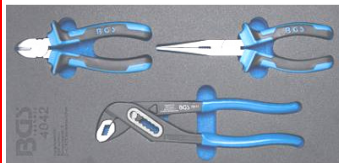

BGS4042 Foam modul 3 Pcs.
Tangen - Pincen **40 €**