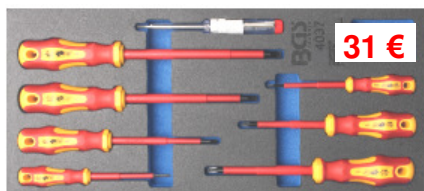

31 €

BGS4037 VDE 75x3,0-100x4,0-125x5,5-150x6,5-PH0-1-2