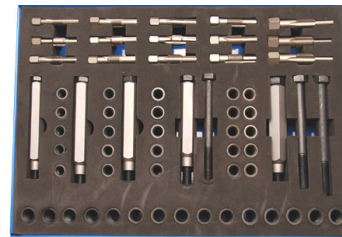

BGS8653 Master set
Gloiebougiedraad herstelling
Réparation de filets de bougies de préchauffage **M8x1.0 - M9x1.0 M10x1.0 M10x1.25 - M12x1.25**
193 €