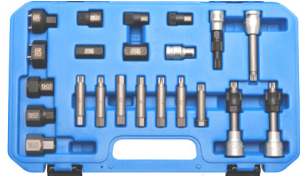

BGS4247 Alternator vrijlooppoelieset / Jeu pour poulies d'alternateurs 22 delig-pièces

79 €