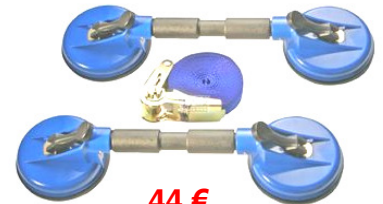

44 €

BGS7997 Zuignapset + gordel Ventouses & sangle