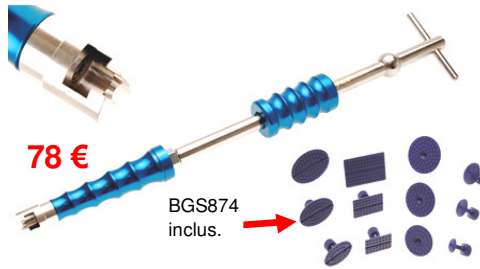

BGS9571 33 x Vervangpads.
Pads de rechange
21 €

18 €

BGS9583 Vervangpads in Alu.
Pads de rechange Alu

78 €

BGS874 inclus.

20 €

BGS865-7 Uitdeuk handvat voor pads
Poignée de débosselage

BGS865-6 Uitdeuk trekhamer voor pads
Marteau à inertie de débosselage