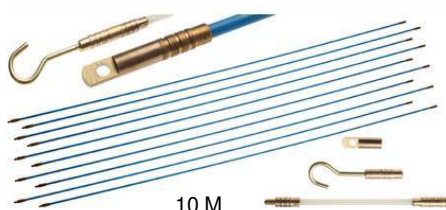

7 €

BGS3029 Demontagewig
Cale à dégarnir 100x45

9 €

BGS71050 Demontagewig. Cale à dégarnir 185mm

6,9 €

BGS8641 Om draden door gummi door te duwen/ pour faire passer des câbles à travers les joints

21 €

BGS1989 Set de passe-câbles Trekkabel set voor het doortrekken van draden, enz...

33 €

102 cm

BGS9495 Set de passe-câbles Trekkabel set voor het doortrekken van draden, enz...

BGS8873 100 St./Pcs Trim fixings
Agrafes nez de porc **12 €**

BGS8872 Tang voor trim fixings
8873 Pince pour agrafes nez de porc **16 €**