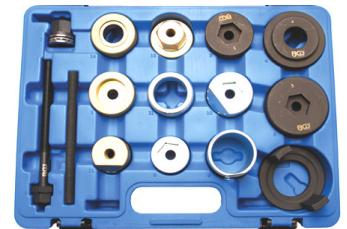

219 €

BGS8709 Lagers trekkerset Extracteur de roulements 90mm A4 / S4 Quattro Avant - A6 / S6 Quattro Avant - A8/S8 Quattro Avant, R8

206 €

BGS8776 Draagarmrubber Silentbloc trekkerset. Extracteur de silentblocs de bras oscillant BMW- E36, E46, E85