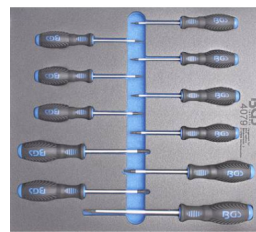

BGS4079 Foam modul 11 Pcs.
T6 --> T40 **57 €**

BGS4014 Foam modul 23 Pcs.
Plat-PH / T6-->T40 **154 €**

BGS4025 Foam modul 4 Pcs.
Circlips tangen - Pincen
circlips 180mm **77 €**

BGS4040 Foam modul 4 Pcs.
Griptangen - Pincen
125-150-180-250mm **39 €**