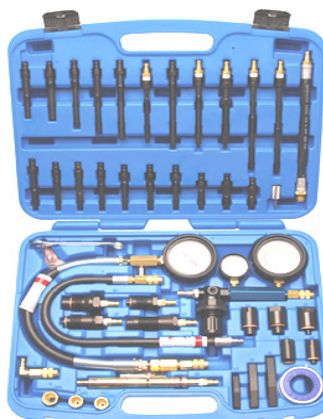

BGS8401 MASTER SET Compressiemeter en drukverlies tester benzine & diesel. Compressiomètre et testeur de fuites de cylindres diesel et essence **571 €**

CLAS