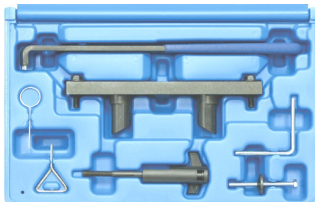

77 €

VW15 2,0L FSI & TFSI Golf, Touran, Audi A3, Mot. AWA, AXW, AXX, BGB, BHD, BHZ, BLR, BLX, BLY, BMB, BPG, BPJ, BPY, BUL, BVX, BVY, BZZ, BWA, BWA1, BWE, BWJ, BWT, BYD, BYK, BZC, CDLA, CDLB, CDLC, CDLD, CDLF, CDLG, CDLJ, CDLH, CDLK & MA