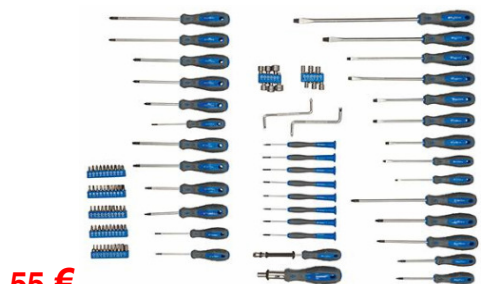

45-SK5-2K Schroevendraaiers
Tournevis 5 st./pc.
PH + Plat **29 €**

45-SK7-2K Schroevendraaiers
Tournevis 7 st./pc.
PH + Plat **43 €**

BGS7846 T10-15-20-25-27-30-40
19 €

BGS6828 T6-7-8-9-10 **12 €**
 BGS6826 TT6-7-8-9-10 **12 €**