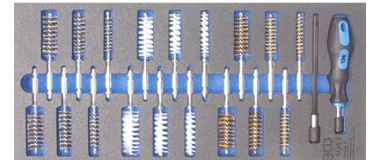

BGS4043 Foam modul 20 Pcs.
Set borstels
Set de brosses **38 €**