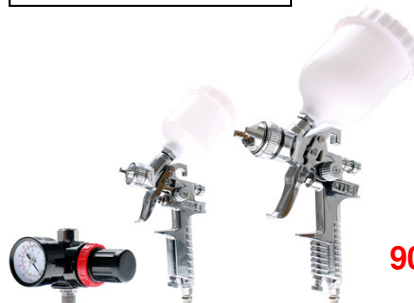

90 €

BGS8381 Verfpistolen HVL Pistolets de peinture 125ml / 0,8mm / 600ml - 1,3mm