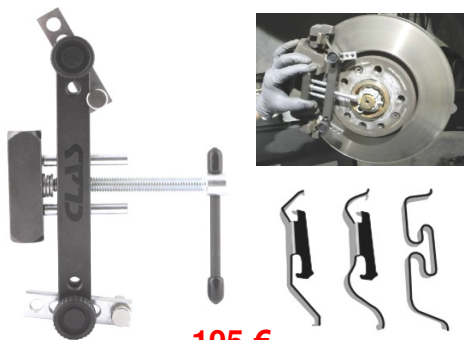

480-340 Remveertang 340mm
Pince à ressorts de freins 340mm **62 €**

OM2121 Trekker voor remklauwen veer.
Extracteur de ressort d'étrier de freins.
Tijdsbesparing en veiliger. Gain de temps et de sécurité. Universal