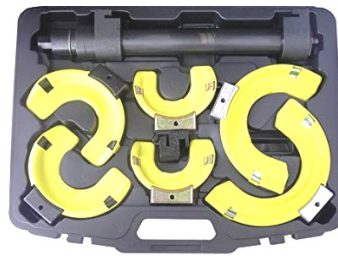

239 €

1006-WW Veerspanner
Compresseur de ressorts