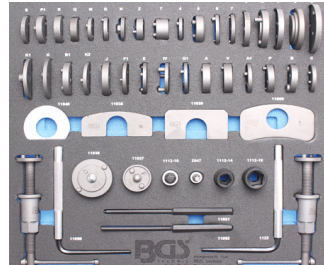

BGS1102 50 ST. / PCS. Terugstelset
remzadelzuigers links-rechts 50-dlg.
Set d'outils repousse piston de freins
gauche-droite 50pcs **184 €**