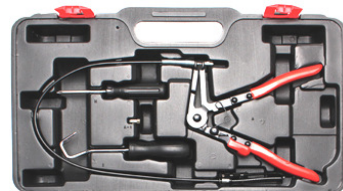

49 €

CLIC-R / L

16 €

35 €

19 €

64 €

69 €

64 €

CLIC-R / L

21 €

29 €

36 €

CLIC

29 €

89 €

33 €

19 €

New

16 €

BGS8412 0 - 38 mm L=245 38 €

BGS6675 0 - 40 mm L=440 41 €

L=500mm

13 €

21 €

64 €

64 €

32,4 €

Flexibele dopschroevendraaier - Douille emmanchée flexible

BGS7826 6mm - **BGS7827** 7mm

BGS7828 8mm 10 € / st-pce.

79 €