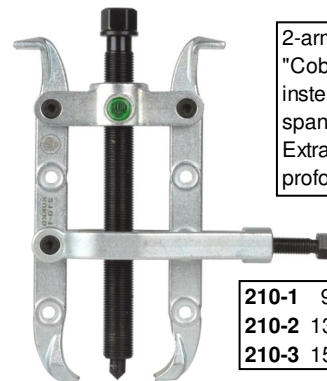

Glijhamers. Masses coulissantes

KUKKO22-0	21-0-->21-5	84 €
KUKKO22-0-1	21-6-->21-8	185 €

2-armige trekker
"Cobra" met
instelbare
spandiepte.
Extracteur à
profondeur réglable

210-1	95 / 170	270 €
210-2	135 / 270	336 €
210-3	150 / 325	386 €