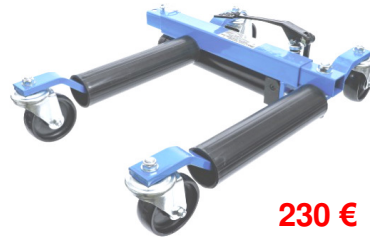

230 €

BGS1975 Max breedte banden 295mm Largeur max. de pneus. Cap. 600Kg

BGS8386 Stalen autoverplaatser. Positionneur de voitures acier Max 450Kg. Breedte - Largeur max 360mm