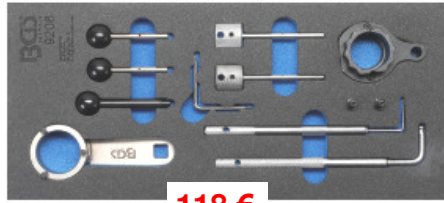

AFSTELGEREEDSCHAP - CALAGE

- 1° MOTORCODE - CODE MOTEUR
- 2° www.cammaert-tools.be
- 3° 🔍 Zoeken / Chercher MOTOR CODE ou / of cammaert.sales@gmail.com

VW3 Afstelset Kit de calage VAG 1,6 & 2,0L TDI - Audi A1, A3 (8P) A4 (B8), A5, A6 (C6, C7), TT (8J), Q3, Q5, Golf V, VI, Plus, Eos, Caddy II, Passat B6, B7 & CC, Touran, Sharan II, T5, Amarok Skoda Fabia II, Roomster, Praktik Octavia II, Suberb II, Yeti / Seat Ibiza (6J), Leon III, Exeo, Altea, Alhambra II. Mot. code: CAAA, CAAB, CAAC, CAGA, CAGB, CAGC, CAHA, CAHB, CAYA, CAYB, CAYC, CBAA, CBAB, CBAC, CBBA, CBBB, CBDA, CBDB, CBDC, CCHA, CEGA, CFFB, CCFG, CFHC, CFHF, CFJA, CFWA, CGLA, CGLB, CGLC, CJAA, CJCA, CJCB

118 €

79 €

VW1 Afstelset / Kit de calage VAG 1.4, 1.6 & 2.0 L TDI Common-Rail 2013 > MOT. CFCA, CKFB, CKFC, CLHA, CLHB, CNHA, CNHC, CRBC, CRBD, CRFA, CRFC, CRKA, CRKB, CRLB, CRLC, CRMB, CRUA, CRVA, CRVC, CSUA, CSUB, CSUD, CSUE, CUA, CUNA, CUPA, CUSA, CUSB, CUTA, CUUA, CUUB, CUUC, CUUD, CUUE, CUUF, CUVA, CUVC, CUVD, CUWA, CXEB, CXFA, CXGA, CXGB, CXHA, CXMA, CXXA, CXXB, CYKA, CYZA, CYZB, CZDA, CZJA, DBGA, DBGB, DBGK, DBKA, DCXA, DDAA, DEUA, DEUB, DFCA, DFEA, DFEF, DFGA, DFGB, DFGC, DFHA, DFLA, DFLD, DFMA, DFSA, DFSB, DFSC, DFSD, DFSE, DFSF, DGD, DGB. T10060A, 3359, 10264, 10265, 10051, 10490, 10492

VW2 Afstelset / Kit de calage VAG 1.4, 1.6 & 2.0 L TDI Common-Rail 2013 > MOT. CKFB, CKFC, CLHA, CLHB, CNHA, CNHC, CRBC, CRBD, CRFA, CRKA, CRKB, CRLC, CRMB, CRUA, CRVA, CRVC, CSUA, CSUB, CSUD, CSUE, CUA, CUNA, CUPA, CUSA, CUSB, CUTA, CUUA, CUUB, CUVA, CUVC, CUVD, CUWA, CXMA, CXXA, CXXB, CYKA, CZDA, CZJA, DBKA, DCXA, DDAA, DEUA, DEUB, DFLA, DFLD, DFMA, DFSA, DFSB
OEM-Vergleichsnr. T10490, T10492

80 €