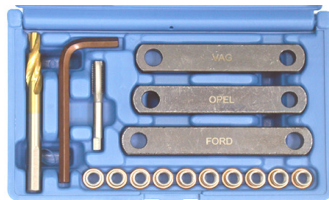

77 €

BGS9347 Geleiderset voor remklauwen herstellingsset. Jeu de guides pour kit de réparation de filets d'étriers

New

354 €

BGS3057 Remleiding felsapparaat Presse à collets pour étau 3/16" - 4,75 - 6 & 8 mm. Enkel en dubbelefelsen - simples et doubles