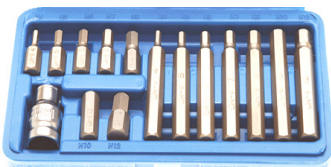

BGS5378 Dop- Douille 1/2 T47 **5,9 €**

BGS4356 dop douille 1/2 XZN 16 **8 €**

BGS4357 Dop- Douille 1/2 XZN 16 Tamper L=100mm Vidanges VAG **8 €**

BGS5105 1/4-3/8-1/2 M4-5-6-8-10-12-14-16 **16 €**

BGS5108 3/8 T15-20-25-30-40-45-50 **13 €**