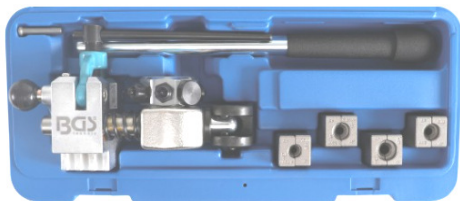

354 €

BGS3057 Remleiding felsapparaat Presse à collets pour étau 3/16" - 4,75 - 6 & 8 mm. Enkel en dubbelefelsen - simples et doubles