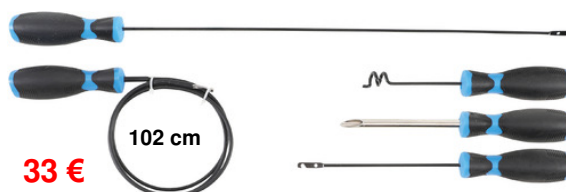

7 €

BGS3029 Demontagewig
Cale à dégarnir 100x45

9 €

BGS71050 Demontagewig. Cale à dégarnir 185mm

6,9 €

BGS8641 Om draden door gummi door te duwen/ pour faire passer des câbles à travers les joints

21 €

BGS1989 Set de passe-câbles Trekkabel set voor het doortrekken van draden, enz...

33 €

102 cm

BGS9495 Set de passe-câbles Trekkabel set voor het doortrekken van draden, enz...

BGS8873 100 St./Pcs Trim fixings
Agrafes nez de porc **12 €**

BGS8872 Tang voor trim fixings
8873 Pince pour agrafes nez de porc **16 €**