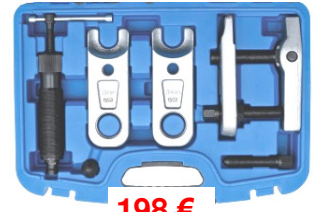

198 €
BGS6645 Set kogeltrekkers met
hydraulische vijs 12T / Jeu
d'arrache+rotules avec vis
hydraulique 30-34 & 40mm