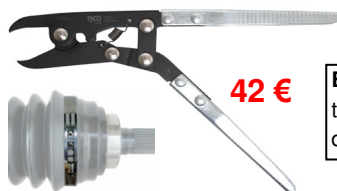

19 €

4738P Slangklemtang Pince pour colliers

48 €

BGS1521 Spanner en knipper voor bandstaalklemmen Tendeur et cisaille pour feuillard

262 €

BGS8262 Aandrijfas trekkerset Extracteur de cardans et têtes VAG, Mercedes, BMW, Porsche, Peugeot, Renault, Opel

42 €

BGS9093 Slangklemtang. Pince pour colliers de soufflets

47 €

BGS8893 Tang voor clipsen van aandrijfassen. Pince pour clips de cardans

12 St./Pcs 16 €

BGS9451 Spanbanden voor cardanhoezen 430 x 7mm
BGS9452 Colliers pour soufflets de cardans 430 x 9mm