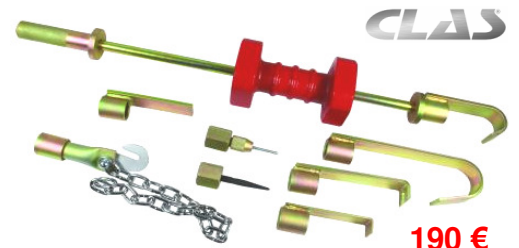

BGS9571 33 x Vervangpads.
Pads de rechange
21 €

18 €

BGS9583 Vervangpads in Alu.
Pads de rechange Alu

78 €

BGS874 inclus.

20 €

BGS865-7 Uitdeuk handvat voor pads
Poignée de débosselage

BGS865-6 Uitdeuk trekhamer voor pads
Marteau à inertie de débosselage

18 €

OC0403 Zwarte lijm. Colle
noire. 10 st. / Pcs.

BGS1674 Uitdeukset
Kit de débosselage 82 €

3 €

BGS8684 Richt konus. Pointeau à débosser

BGS1670 Uitdeukset
Kit de débosselage 45 €

109 €

BGS1672 Carrossierset / Set de
carrossier - Manches Hickory stelen