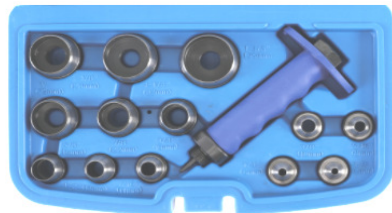

46 €

BGS566 Holpijpen set. Jeu d'emporte-pièces 5-6-8-10-11-13-16-19-22-25-28-32-35 mm