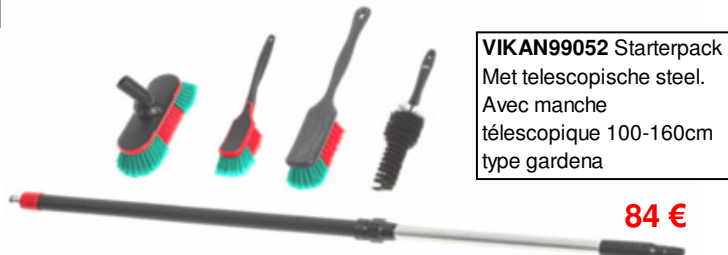

VIKAN297352 Telescoopsteel waterdoorvoer **standard** 52,00 €
Manche télescopique avec passage d'eau - Alu 160-290cm
VIKAN297352C Gardena®/Hozelock® 53,00 €

VIKAN299252 Ergonomische steel met waterdoorvoer Stand. 21,6 €
Manche ergonomique avec passage d'eau - Alu 1020 mm
VIKAN299252C Gardena®/Hozelock 30,9 €

VIKAN297152 Telescoopsteel waterdoorvoer **standard** 36,90 €
Manche télescopique passage d'eau - Alu 100-160cm
VIKAN297152C Gardena®/Hozelock® 42,40 €

VIKAN297452C Steel 160 cm met waterdoorvoer en kraan. Manche avec passage d'eau et robinet. Gardena®/Hozelock® 48,30 €

18,30 €

VIKAN521052 Wasborstel, velgenborstel en interieur handveger. Brosse de nettoyage, jantes et

VIKAN99052 Starterpack Met telescopische steel. Avec manche télescopique 100-160cm type gardena

84 €

CLAS

SILVERLINEC

OP1210 Pneumatische slijper. Brosseuse pneumatique

SA1210 Borstelband 23mm grof. Bande de brossage gros. 24 €

SA1209 Borstelband 23mm fijn. Bande de brossage fine. 27 €

31,5 €

TS723890 Wasborstel met telescopische steel. Brosse de lavage avec manche télescopique L: 1,32 m - 2,14 m