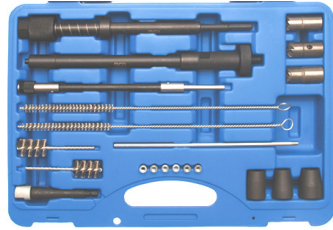

35 €

BGS542LS Stalen borstelset. Set de brosses métalliques acier Ø 10-12-14-18-20-25mm

3 €

BGS8561 Staal borstel Brosse métallique

Messing - Laiton HOBBY

TS263226 Ø 12,7 2,80 €
TS263217 Ø 19,0 2,80 €
TS263211 Ø 25,4 2,80 €