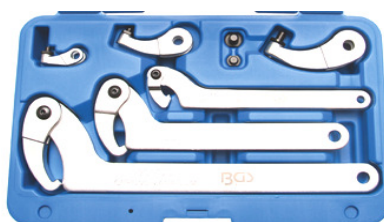

214 €

BGS8337 Kroonmoer doppenet buiten, Douilles à ergots extérieurs. KM4 - KM5 - KM6 - KM7 - KM8 - KM9 - KM10 - KM11 - KM12

87 €

BGS8542 Hakensleutelset 35 - 120mm Jeu de clés à ergots

205 €

BGS9423 Silentbloc trekker Extracteur de silentbloks Achter. / arrière Opel Astra H (2004-2014), Meriva B (2010-), Zafira B (2005-2014)