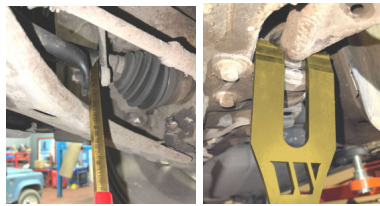

3950-WW Paar versterkte vorken 1cm dik. Paire de fourches renforcées 1cm d'épaisseur. 36 & 32cm

230 Automatische centerpunt. Pointeau automatique **32 €**

ELORA

265-10 Centerpunt. Pointeau **3 €**