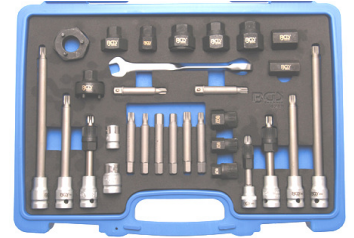

148 €

BGS4248 Alternator vrijlooppoelieset Jeu pour poulies d'alternateurs 30 delig-pièces

14 €

6160P Voor vlieg wiel / Pour volant BMW Mini 1/2 T60

55 €

SP70991 Montage en demontage hulp voor elastische riemen. Outil de montage et démontage pour courroies élastiques