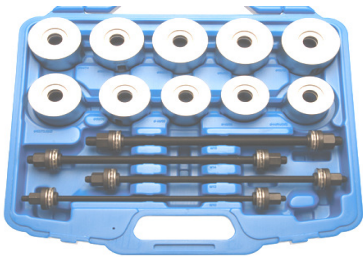

New

22 €

5545P Dop 4 haken kogel C5 III
 & C6 / Peugeot 407 (6C/6D/6E)
 & 508 (8D/8E). Douille 4 ergots
 Ø 60mm

19 €
3766-WW Dop voor kogels.
 Douille rotules Renault Twingo
 II Sport 133. 2007 - 2014

BGS9156 Spoorstang demonteer-
 dop 1/2 Douille pour rotules **22 €**