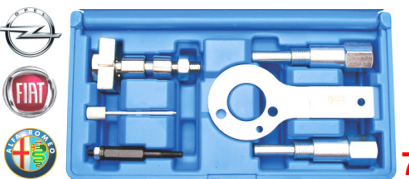

73 €

OPEL7 Opel 1,6-1,9-2,0LA16FDH, A16FDL, A20DT, A20DTC, A20DTH, A20DTJ, A20DTL, A20DTR, A20FD, D19AA, D20AA, DT, DTH, LBQ, LB R, LBS, LBX, LBY, LCD, LHZ, Z19DT, Z19DTL FIAT ALFA 1,9 & 2,4 L Diesel