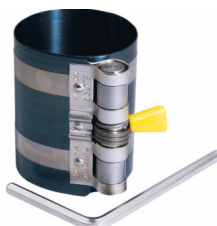

Zuigveer spanband. Collier à segments

BGS1887 60-90mm 10 €

BGS1888 53-125mm 12 €

BGS1889 100-160mm 14 €

180AP 40-75mm 16 €

17 €

BGS66103 Segmententang - Pince à segments L = 205mm

BGS8526 Perslucht adapter voor cilinderkoppen. Adaptateur air comprimé M14 & M18 29 €