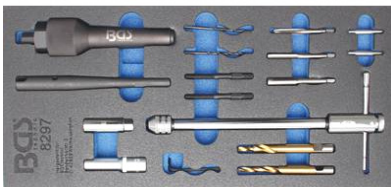

BGS8297 Trek-en herstellingsset voor gloeibougies / Kit d'extraction et réparation pour bougies de préchauffage M8x1,0, M10x1,0 & 6,3 (1/4)-28UNF

199 €