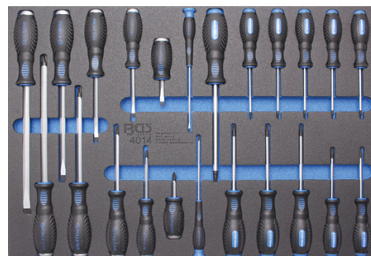

1.299 €

190 outils - delig

SP00236 Gereedschapswagen 7 laden Servante 7 tiroirs
blauwe handvatten / Poignées bleues
SP00235 Zilver handvatten / Poignées argentées

1.295 €

265 outils - delig

BGS4204246 Gereedschapswagen 7 laden Servante 7 tiroirs