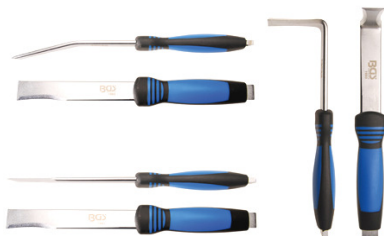

BGS1680 Plaatschaar links -
260mm. Cisaille à tôle

20 €

BGS1681 Plaatschaar rechts -
260mm. Cisaille à tôle à droite

21 €

BGS6136 Plaatschaar recht -
195mm. Cisaille à tôle droite

BGS1690 Carrosserie beitelset
Set burins carrosserie **46 €**