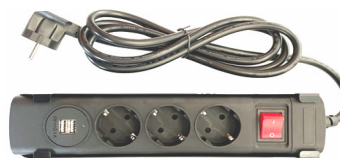

12 €

SP45903 Houder 6 schroeven-
draaiers. Support 6 tournevis

18 €

SP45904 Houder 9 doppen.
Support 9 douilles.

5 €

SP45905 Korte haak 6cm
Crochet court

6 €

SP45906 Lange haak 15cm
Crochet long