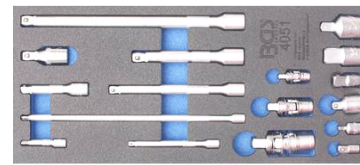

BGS4144 Foam modul 17 Pcs.
1/4 - 3/8 - 1/2
69 €