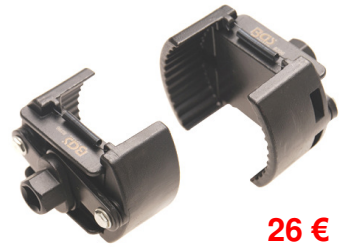

26 €

BGS8395 1/2", 60 - 80 mm Vertande regelbare filtersleutel Clé à filtres dentée réglable

BGS8396 80 - 98 mm 33 €
823-WW 100-140mm 59 €

54 €

BGS1011 Versterkte filtersleutel Clé à filtres renforcée 60-160mm