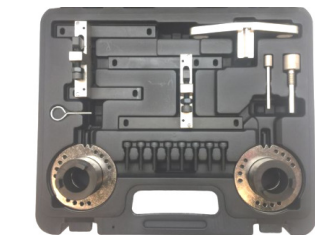

297 €

FORD4 Ford 1.0L 3-Cyl. Ecoboost M1DD/M1JA/M1JC/M1JE/ M1JH/M1JJ M1DA/M2DA/M2DB/M2DC/SFDB/SFJ A/SFJB/SFJC/SFJD