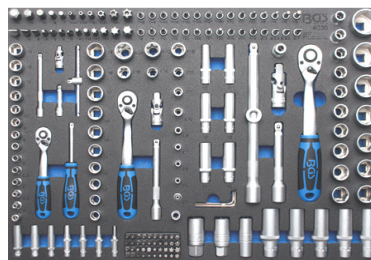

1.299 €

190 outils - delig

SP00236 Gereedschapswagen 7 laden Servante 7 tiroirs
blauwe handvatten / Poignées bleues
SP00235 Zilver handvatten / Poignées argentées

1.295 €

265 outils - delig

BGS4204246 Gereedschapswagen 7 laden Servante 7 tiroirs