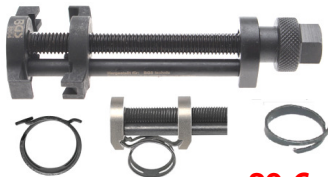

BGS470 Slangklemtang met flexibel - Pince avec flexible pour colliers auto-serrants

29 €