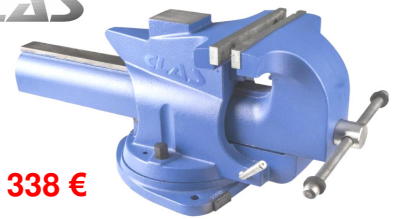

Draaibaar / Pivotant 360°

BGS59110 100mm	124 €
BGS59112 125mm	163 €
BGS59115 150 mm	209 €

CLAS

338 €

Snelle regeling - Réglage rapide

OM4068 Industriële draaibare bankschroef . Etau industriel pivotant **205mm**. Opening Ouverture 260mm