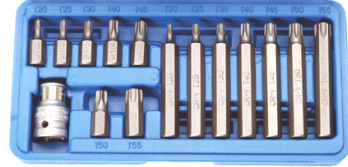

BGS5040 Bitset TX
TX20-TX55 **14 €**