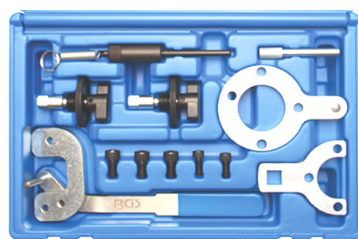

109 €

OPEL4 Fiat / OPEL 1,3 JTD Diesel. Afstelset / kit de calage Punto Panda Idea-Doblo-Doblo Cargo - Opel Agila 1.3CDTi Z13DT-Corsa-C/D - Combo-Astra-H - Tigra B- Meriva - Suzuki: Ingis-Wagon-Swift-Ford: KA