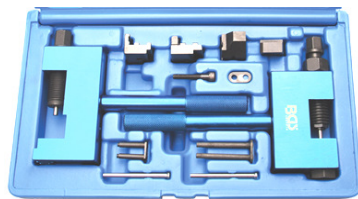

9 €

PSA2 1.4 & 1.6 L Hdi G8DA-G8DB-HNDA

33 €

6415P Nokkenas tegenhoud gereedschap. Outil de calage d'arbre à cames. Alfa, Fiat, Ford, Lancia, Opel, PSA, Suzuki. OEM 1871008600 / 0104B / 3031475

78 €

MB15 Mercedes M642 OEM 642 589 00 31 00