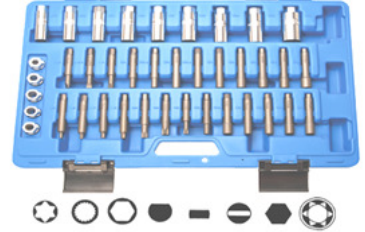

176 €

BGS2086 Universele set voor demontage schokdempers. Jeu universel pour écrous d'amortisseurs