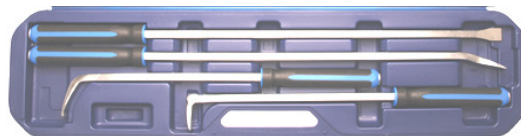

Pincen à décoffrer **EXTRA** koevoeten

1183050LP 50cm **9,00 €**

1183060LP 60cm **11,0 €**

1183070LP 70cm **12,0 €**

1183080LP 80cm **13,0 €**

28 €

BGS9135 Set 4 koevoeten. 4 Leviers 200-300-450-600mm

BGS9133 Set 4 koevoeten 4 levers 2 x 600 & 2 x 900mm **170 €**