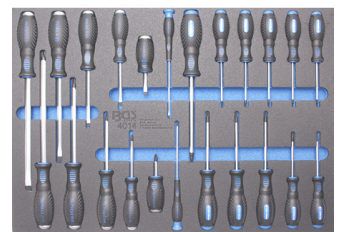

BGS4079 Foam modul 11 Pcs.
T6 --> T40 **57 €**

BGS4014 Foam modul 23 Pcs.
Plat-PH / T6-->T40 **154 €**

BGS4025 Foam modul 4 Pcs.
Circlips tangen - Pincen
circlips 180mm **77 €**

BGS4040 Foam modul 4 Pcs.
Griptangen - Pincen
125-150-180-250mm **39 €**