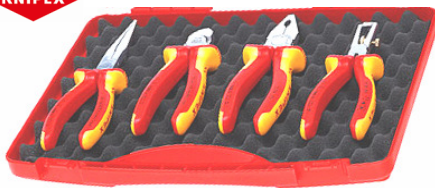

137 €

ELECTRIC & HYBRID

Assortiments **VDE** gereedschapsets voor Elektrische en hybride voertuigen.
Pour Véhicules électriques et hybrides

1000 V

370 € 1000 V

OE0700 VDE Raccagnac, rallonge, poignée "T" 3/8" ratel, verlengstuk, "T" handvat. Dopsleutels/douilles 7-8-10-12-14-15--17-19-22MM. Mes / Couteau - Tournevis / schroevendr. tournevis plat 4x100 & 5.5x125, PH1 & PH2 - Steeksleutel / Clé plate 7-8-10-12-14-17mm - Knip & Universele tang / Pince coupante & universelle

New

IP 65 PRO

116 €

OE3010 Tester die werd gebruikt om de afwezigheid van spanning op een circuit te controleren. Testeur pour vérifier l'absence de tension sur un circuit.

New

33,2 €

7006180 Kniptang - Pince coupante 1000 V

27 €

0306180 Kniptang - Pince coupante 1000 V

31,2 €

1106160 Afstriptang-Pince à dénuder 1000 V

002015 Tangenset. Jeu de pinces VDE

147 €

34 €

2616200 Bektang - Pince longs becs 1000 V