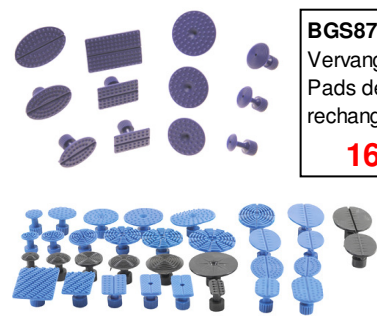

136 €

BGS3525 Vleugels Verzet systeem
Outil à border pour ailes

BGS865 Uitdeukset met lijm en slagtrekker
Kit de débosselage avec colle et masse à inertie
156 €

BGS874 12 x Vervangpads
Pads de rechange
16 €