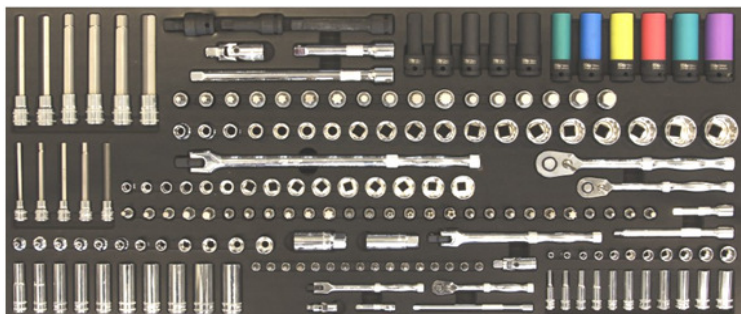

342 PCS

2.299 €

Gereedschapswagen 9 laden - Servante 9 tiroirs - SP01007 Black/Red - SP01005 Black/Black - SP01006 Black/Blue 745w x 480d x 1030h

- SP01016
- SP01015
- SP01014

3.725 €

337 PCS

MEGA Gereedschapswagen 13 laden - Servante 13 tiroirs
SP01016 Black/Red - SP01015 Black/Blue - SP01014 Black/Black
1066wx480dx1074h