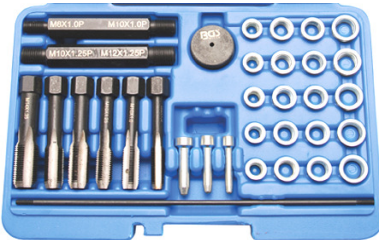

94 €

4114-WW Gloiebougiedraad herstellingset / Jeu de réparation de filets de bougies de préchauffage **M8x1.0/M10x1.0/M10x1.25/M12x1.2**