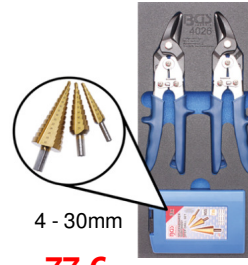

BGS4026 modul 5
Pcs. Links-Rechts /
Gauche-droite **77 €**