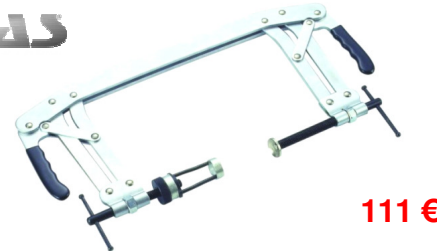

BGS8439 Clé de serrage angulaire 3/4

CLAS

111 €

OM0103 Universele klepveerlichter Lève-soupapes universel 55-175mm. OHC-OHV-CVH

46 €

BGS1777 OHC Klepveerlichter Lève-soupapes OHC

BGS3084 Clé de serrage angulaire 1/2 Hoekspanningsleutel