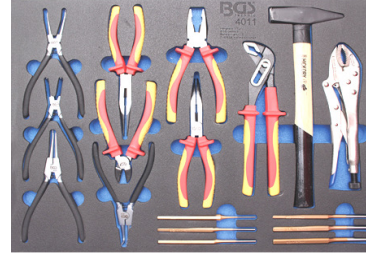

BGS4079 Foam modul 11 Pcs.
T6 --> T40 **57 €**

BGS4014 Foam modul 23 Pcs.
Plat-PH / T6-->T40 **154 €**

BGS4025 Foam modul 4 Pcs.
Circlips tangen - Pincen
circlips 180mm **77 €**

BGS4040 Foam modul 4 Pcs.
Griptangen - Pincen
125-150-180-250mm **39 €**