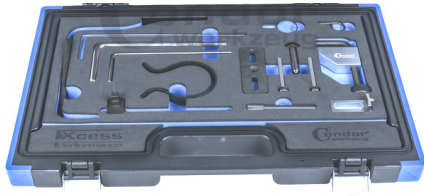

174 €

PSA5 MINI / PSA 1,6 Diesel W16D16-W16D16UO/ 9HZ/9HX/ 9HY-(DV6TED4) MINI / MINI Clubman, R55/R56/R57. Citroën C2/C3/C4/C5/Grand Picasso-Berlingo (MK3) Xsara Picasso - Peugeot 206cc /207 207cc/1007/307/308/308cc/3008/5008 / Partner MK3