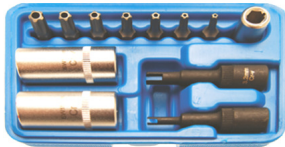

28 €
BGS2275 Demontageset voor airco. Set de démontage airco 2,2 - 3,2mm / 12 & 15mm 8 pans-kant / TS10-->40