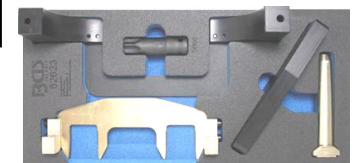

274 €

MB8 Mercedes M271. W209 -203- 211-R171-W204-W212-C207)- E18ML (02-), DE18ML (03-05) E16ML (08-), DE18LA (09-)