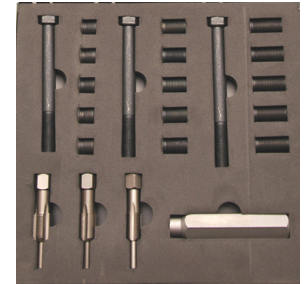

54 €

Herstellingskit gloiebougies
Réparation filet préchauffage
BGS8651 **M12x1,25** (15 p.)