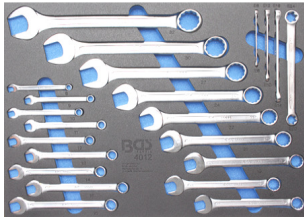

53,1 €

BGS4083 Foam modul 4 Pcs.
Ringsteeksl. - Clés mixtes
24-27-30-32mm

45,4 €

BGS4084 Foam modul 8 Pcs.
Ringsleutels - Clés coudées
6x7 --> 20x22mm

33,1

BGS4081 Foam modul 8 Pcs.
Steekleutels - Clés plates
6x7 --> 20x22mm

BGS4012 Foam modul 22 Pcs.
Ringsteek+TXE / Mixtes + TXE
8 - 32 mm / E6xE8 - E20xE24
150,2 €

BGS4016 Foam 26 Pcs.
Steek+ring+ratelsleutels
Plates+coudées+cliquet
8 - 22 mm + ratchet 10 à
19mm
245,6 €

BGS4054 Foam modul 41 Pcs.
1/4 4-14mm / T10-T40 / PH
PZ - Plat. / Inbus / Allen
63 €