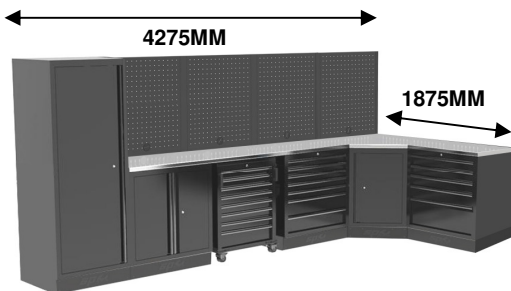

4800MM

SPUSS212S RVS - Inox **7.899 €**
 SPUSS212W Hout - Bois **7.450 €**

4800MM

SPUSS213S RVS - Inox **7.599 €**
 SPUSS213W Hout - Bois **7.199 €**

5660MM

SPUSS214S RVS - Inox **8.850 €**
 SPUSS214W Hout - Bois **8.299 €**

5900MM

SPUSS215S RVS - Inox **9.399 €**
 SPUSS215W Hout - Bois **8.850 €**

4275MM

1875MM

SPUSS216S RVS - Inox **7.550 €**
 SPUSS216W Hout - Bois **6.999 €**

4275MM

4515MM

SPUSS217S RVS - Inox **11.199 €**
 SPUSS217W Hout - Bois **10.350 €**