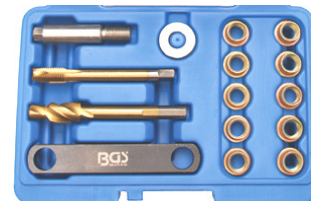

BGS8408 VAG Herstellingsset voor remklauwen. Kit de réparation filets d'étriers M12x1,5 **146 €**