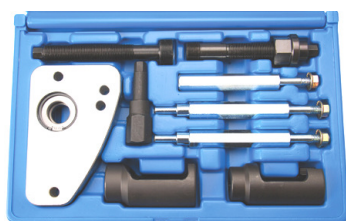

33 €

BGS62630-1 Injekteur dichtings
trekker / Extracteur de joints
d'injecteurs

33 €

43 €

BGS62630 Injekteur dichtings-
trekker. Extracteur de joints
d'injecteurs

PSA 162 €

BGS8349 HDI Injektoren Bosch &
Siemens Extracteur sans démonter la
culasse / Trekkersset zonder demontage
cilinderkop PSA 2.0HDI DW10,DW12
Toyota,Mazda,Hyundai