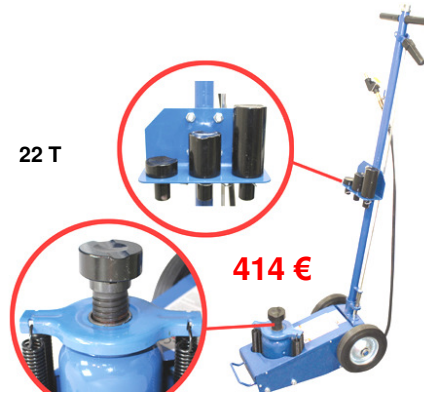

3 T.

299 €

BGS9251 Rolkrik met voetpedaal. overdrukventiel. Cric rouleur, pédale d'approche rapide. 340 - 500 mm

242 €

BGS2999 Rampes pliables / Orij platén. Max 350Kg ouvertes / open, 1100Kg Fermées/geplooid. Paar / paire

Incl.

CE 253 €

FJ25AS Garagekrik / Cric Capacit. **2,5 T** Alu/Staal - Alu/acier **26 Kg** Extra laag - Bas Min/max. 100/465 mm.

24 €

BGS9793 Schaarkrik 1T Cric ciseaux

22 T

414 €

BGS2888 Lucht-hydraulische krik max. 435mm Cric hydro-pneumatique

126 €

BGS70041 Extra platte fleskrik 125 - 225 mm Cric extra plat **10T**

Lucht-krik / Cric pneumatique

OP0209 2T. 115--> 350mm **582 €**

OP0309 2T. 200--> 500mm **677 €**

145 €

OH5311 Rolkrik / Cric **3T** 192-533mm