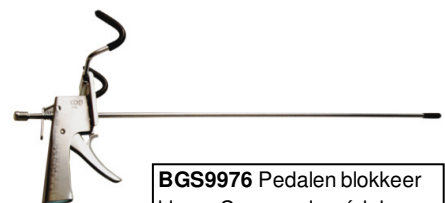

69 €

BGS9976 Pedalen blokkeer
klem - Canne cale-pédales