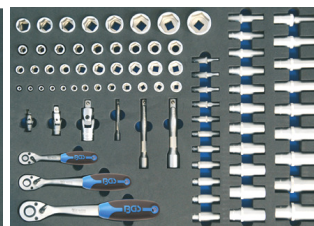

1.299 €

190 outils - delig

SP00236 Gereedschapswagen 7 laden Servante 7 tiroirs
blauwe handvatten / Poignées bleues
SP00235 Zilver handvatten / Poignées argentées

1.295 €

265 outils - delig

BGS4204246 Gereedschapswagen 7 laden Servante 7 tiroirs