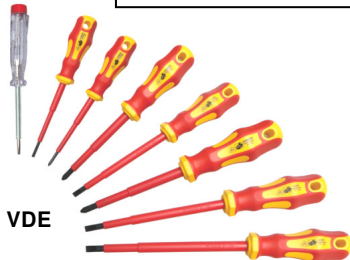

BGS7849-T8	3,2 €
BGS7849-T10	3,2 €
BGS7849-T15	3,2 €
BGS7849-T20	3,2 €
BGS7849-T25	3,8 €
BGS7849-T27	3,8 €
BGS7849-T30	3,8 €
BGS7849-T40	4,2 €

BGS7982 Set gebogen schroevendraaiers. Jeu de tournevis coudée **2,9 €**