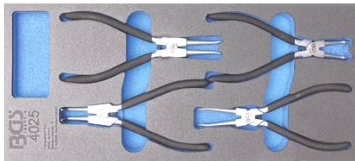

BGS4079 Foam modul 11 Pcs.
T6 --> T40 **57 €**

BGS4014 Foam modul 23 Pcs.
Plat-PH / T6-->T40 **154 €**

BGS4025 Foam modul 4 Pcs.
Circlips tangen - Pincen
circlips 180mm **77 €**

BGS4040 Foam modul 4 Pcs.
Griptangen - Pincen
125-150-180-250mm **39 €**