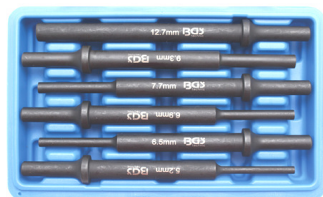

53 €

BGS8943 Doorslagen voor
perslucht hakhamer. Chasse-
goupilles pour marteau burineur
5,2-6,5-6,9-7,7-9,3-12,7 mm
Queue / schacht Ø 10 mm