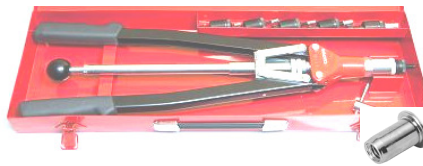

SACNX65 Blindklinkmoerentang - Pince à
rivets filetés lange armen-longs bras Alu /
Inox M3-4-5-6-8-10 232 €