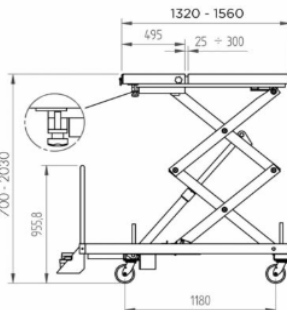

ELECTRIC & HYBRID

New

132 €

OE0311 Veiligheidshelm. Ecran de protection contre les arcs Norm EN166, EN170

114 €

986549 Geïsoleerde handschoenen. 1000 V Gants isolants M/T 9
986550 Maat / Taille 10
986551 Maat / Taille 11

57 €

OE0303 Overhandschoenen voor geïsoleerde handschoenen. Surgants pour gants isolants

227 €

OE0305 Tester voor geïsoleerde handschoenen. Testeur pour gants

10,6 €

OE0566 Hoes voor veiligheidshelm. Housse pour écran facial

986540 Geïsoleerde handschoenen. 1000 V Gants isolants M/T 9
986541 Maat / Taille 10 64,7 €
986542 Maat / Taille 11 410mm

186 €

OE0720 Elektrische geïsoleerd redding haak. 1,47m Perche de sauvetage isolée max. 45000V

4 Capuchons isolants / Isolatiedoppen
OE0710 3 à 10mm² 27,6 €
OE0715 6 à 35mm² 30,8 €
OE0721 20 à 70mm² 33,9 €

105 €

OE0750 Isolatietaapijt CLASSE III 100x60cm. Tapis isolant max. 26500V Ac

25,5 €

OE0567 Hoes voor handschoenen & overhandschoenen. Housse pour gants & surgants.

147,3 €

OE0565 Isolerend opstapje. Tabouret iolant. 24kV. - 50x50x15cm - 3,6 Kg

CONE30 Kegel 30cm 12 €
CONE50 Cône 50 cm 16,5 €
CONE75 Kegel 75cm 53 €

169 €

OE0755 Isolatiefolie voor tijdelijke bescherming. Nappe isolante pour protection provisoire 12,5 x 1,3m

62,5 €

OE0562 Consignatiezak voor stopcontacten en connecters Sac de consignation pour condamnation des prises et connecteurs. 482 x 165mm

5.399 €

OH1301 Hydropneumatische heftafel verstelbaar voor hybride batterijen en zware componenten. Table élévatrice hydro-pneumatique pour batteries hybrides et composants lourds. Cap. 1T - h. mini : 700mm / - h. maxi : 2030mm - Gewicht / Poids : 440kg

13,3 €

OE0756 Veertang voor isolatiefolie Pince à ressorts pour nappe isolante

16 €

EG0031 Stuurhoes "Danger". Housse de volant " Danger".

31 €