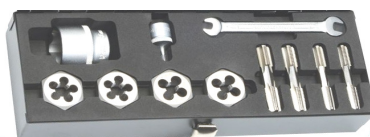

240 € VIDEO

VOL48647 Wielmoer schroefdraad reparatie set.
Réparation de filets de goujons de roues
M12x1,25-12x1,5-14x1,25-14x1,5