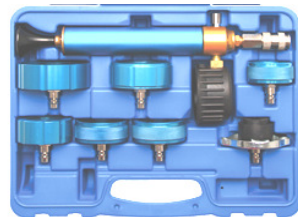

BGS8096 Koelsysteem tester Testeur du circuit de refroidissement Ø 17,0-60mm 0-2,4 bar **230 €**