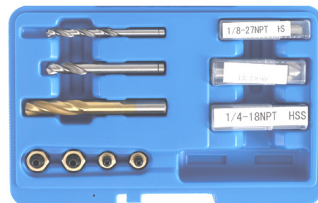

BGS66516 Purgeur de freins. Remontluchter & hydraulic
clutch / embrayage. 1 Man 7-8-9-10-11-12mm zonder wiel
demontage - sans démontage de la roue

127 €

BGS9346 Remnippels draadherstellingsset. Kit de réparation de filets de nipples de freins. 1/4" & 1/8" NPT