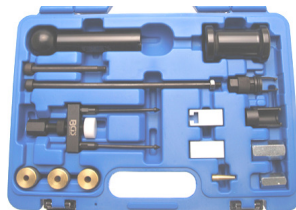

172 €

BGS68345 Montage-en
demontage pour- voor injecteurs
VAG, Seat, Skoda **FSI**