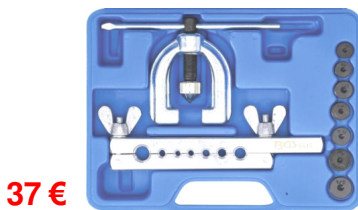

37 €

BGS8615 Kraagapparaat Presse à collets. Ø 4,75-5-6-8-10mm