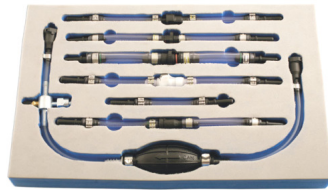

BGS8819 Diesel ontluchter Ford, PSA Opel, Fiat, Renault, Mercedes Amorçage/purge diesel 280 €