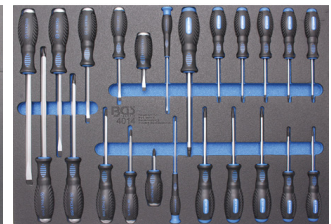

1.299 €

190 outils - delig

SP00236 Gereedschapswagen 7 laden Servante 7 tiroirs
blauwe handvatten / Poignées bleues
SP00235 Zilver handvatten / Poignées argentées

1.295 €

265 outils - delig

BGS4204246 Gereedschapswagen 7 laden Servante 7 tiroirs