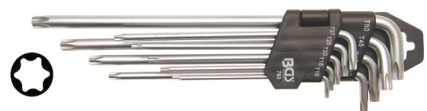

BGS793 Stel 9 TX sleutels T10-T50 Jeu de 9 clés TX **12 €**