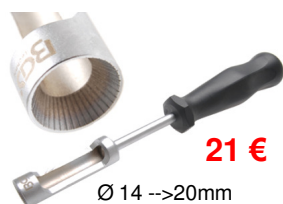

BGS8308 Remveer gereedschap
Poignée à ressorts de freins

21 €

Ø 14 -->20mm