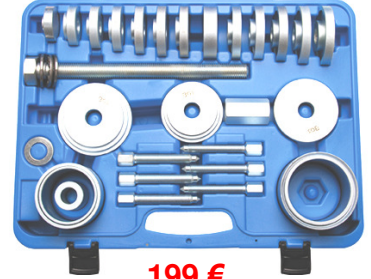

BGS67301 Universele wiellagers persset
Jeu universel de montage et démontage de roulements de roues
50-55-59-63,3-66,6-70,3-71,5-73,1-73,4
74,8-77,5-81,5-83,4 mm

199 €