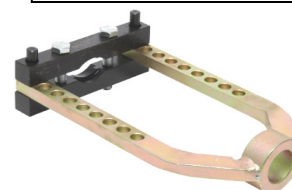

108 €

3592-WW Power bar voor cardans. Bras de force d'écartement de cardans

39 €

BGS1518 Homokineet verwijderaar Extracteur de noix de cardan

70 €

BGS163 Slangklemtang voor aanhaalmoment Pince pour colliers avec serrage limité.