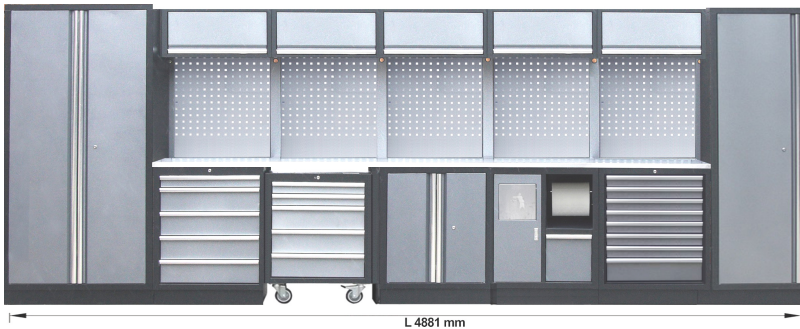

2.699 €

SP41105

Workshop serie H 200 cm x L 295,5 cm x 46,5 cm

SP41105 Houten blad- Plan en bois

SP41105-S

SP41105-S RVS Blad - Plan inox

SP00404

5.184 €