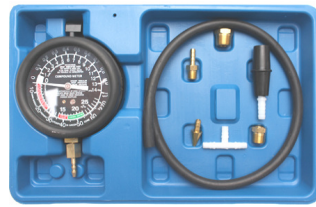

25 €

BGS9069 Vacuum pomp en benzinepomp tester. Testeur de pompe à vide et pompe à essence