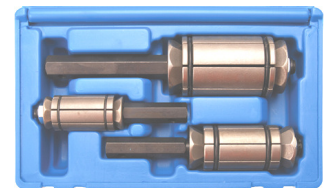

BGS129 Uitlaten oprekker Evaseurs pour pots d'échappements 28-89mm **74 €**