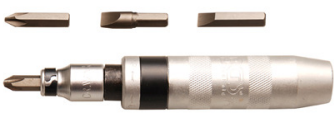

BGS710 Slagschroevendraaier
1/2 Tournevis à frapper **20 €**