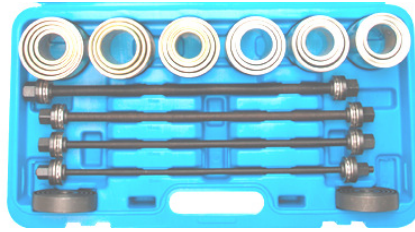

26 delig/pcs. M10x1,5-M12x1,5
M14x1,5-M16x1,5 L = 450 mm
Ø: 44, 46, 48, 50, 52, 54, 56, 58,
60,62, 64, 66, 68, 70, 72, 74, 76,
78, 80, 82mm
Drukplaat/poussoir Ø 83x20 mm

260 €

BGS67302 Trek- en drukstukken set, voor het indrukken en uittrekken van silentlagers, hydrolagers, bussen, simmerringen, enz. / Extracteurs et presses universels pour silentblochs, roulements, etc...