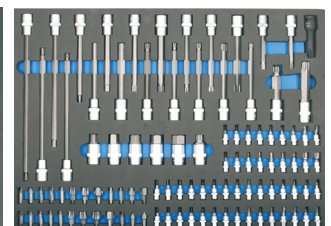

1.299 €

190 outils - delig

SP00236 Gereedschapswagen 7 laden Servante 7 tiroirs
blauwe handvatten / Poignées bleues
SP00235 Zilver handvatten / Poignées argentées

1.295 €

265 outils - delig

BGS4204246 Gereedschapswagen 7 laden Servante 7 tiroirs