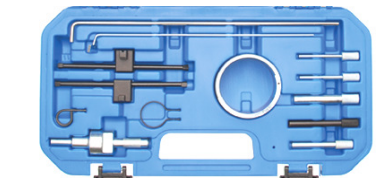

92 €

PSA6 Citroën/Fiat/Peugeot 2.0 & 2.2L DW10 / DW12 Diesel dubbele nokkenas / double arbre à cames Citroën C4,C5,C6,C8, DS4, Berlingo,C-Crosser, Dispatch, Evasion, Jumper,Jumpy,Relay, Picasso, Grand Picasso, Synergie, Xantia. Peugeot 206,306,307,308,406,407, 508,607,806,807,3008, 4007,5008,Boxer,Expert,RCZ / Fiat Ducato, Scudo, Ulysse Motorcodes:DW10, DW12M, RH,4H