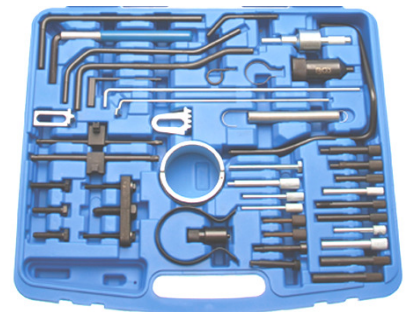

198 €

PSA4 Master set Citroën: AX, Berlingo,BX,C5,C15,C25, Dispatch, Evasion, Jumper,Jumpy,Relay,Saxo, Synergie,Visa,Xsara,Xantia,XM,XJR ZX, etc.- Peugeot: 106,205,306,405 406, 605, 806, J5,Boxer, Expert, Partner,Solara,Talbot Expres,Talbot Horizon, Benzine/essence: 1.9-1.1- 1.4-1.6-1.8-1.9-2.0-2.2 16V-Turbo Diesel: 1.4-1.5-1.7-1.8-1.9-2.1-2.5D/ TD / TDI - 1.4 - 1.6 - 2.0 - 2.2 HDI Fiat,Ford,Nissan,Renault,Toyota etc