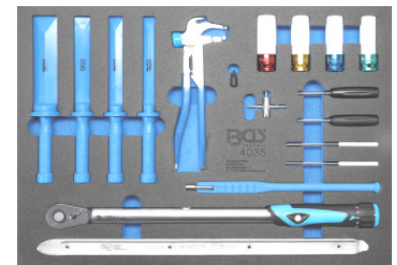

BGS4035 FOAM MODUL 18 ST. / PCS.
Wielenset - Module roues. Momentsl.
Clé dynamométrique 40-200Nm **291 €**