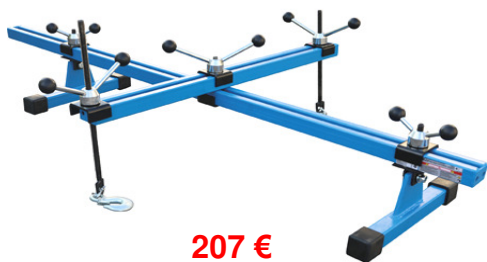

69 €

140 €

7055-WW Rolstoel met schuiven. Tabouret à roulettes avec tiroirs Max. 130 kg.

66 €

BGS4805 Kniemat plooibaar. Tapis en mousse pliable 1200x435x35mm

78 €

997-1-WW Universele houder voor transmissiekrik. Support universel pour cric de boîte

New

393 €

BGS70029 Transmissiekrik 500 kg. Vérin de fosse 500 Kg. Min/max. h. 160/650 mm.

CE

166 €

BGS9235 Motor drager / Support moteur 500Kg 750-1450 mm

K2062 Motor drager / Support moteur 500Kg 750-1450 mm

99 €

207 €

BGS9254 Motor drager / Support moteur 500Kg 400-1400mm

635 €

OH0701N Motor montage standaard met opvangbak. Support moteur avec bac de récupération 500 Kg

317 €

CE

OH0266 Versterkte transmissiekrik 600 kg. Min/max. h. 1130/1970 mm. Cric de boîte renforcé 600 Kg.