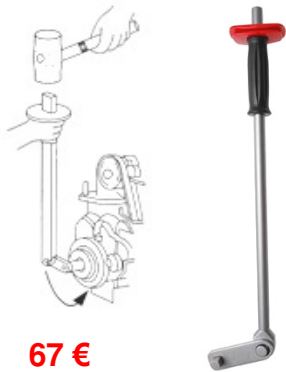

67 €

BGS25150 Spanrol sleutel / Outil impact pour galets et tendeurs