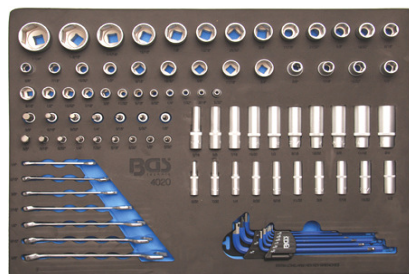

BGS2181 Doorstekende doppenset. Coffret de douilles et cliquet traversants. Gear Lock 4,5 --> 25 mm.

DUIMSE MATEN / POUCES / AF / 1/4 - 5/16 - 3/8 - 7/16 - 1/2 - 9/16 ...

BGS2434 1/2 10 St./Pcs.

3/8 --> 15/16 21 €