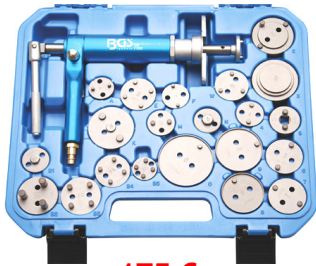

175 €

BGS1175 Kit repousse-pistons pneumatique / Pneumatische remzuigerterugstelgereedschap