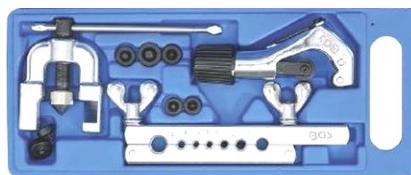

65 €

BGS70221 Kraagapparaat + buizensnijder. Presse à collets & coupe-tubes Ø 1/4-1/2-4,75-5-6-8-10mm

68 €

1210-WW Kraagapparaat Presse à collets 4.75mm Op voertuig / sur véhicule

260 €

BGS8310 Hydraulische draagbare felsapparaat. Presse à collets portable 4,75 - 5 & 6 mm vis hydraulique. + buizensnijder / coupe-tubes