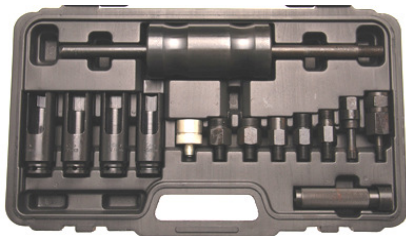

179 €

83 €

3673-WW Trekker-Extracteur
d'injecteurs Ford Transit > 2014

BGS67307 Verstuiwerstrekker extracteur
d'injecteurs Adapter (Binnen-Intérieur):
M14xM14-M17xM14-M25xM14 -M27x M14
Adapter (Buiten-extérieur):M27&M20xM14
Doppen-douilles 25 - 27 - 29 - 30 mm
Semi-pro