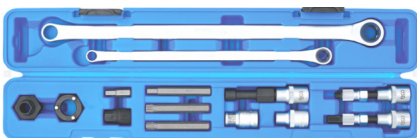

112 €

BGS6657 Alternator vrijlooppoelieset / Jeu pour poulies d'alternateurs