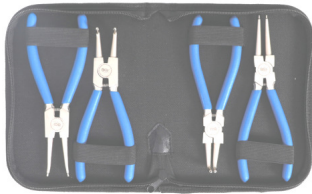

BGS447 4 Circlipstang
Pinces circlips 175mm.

23 €