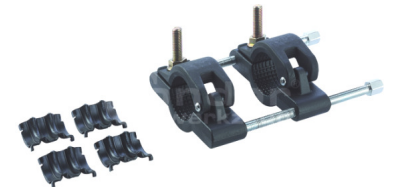

62 €

7070-WW Inzetstukkenset voor uitlaat-gastemperatuursensoren. Douilles pour capteurs de température de gaz d'échappement (EGT) **13-14-17mm**

24 €

BGS8256 Uitlaat-gummi trekker Pince pour caoutchoucs d'échappement

28 €

2997-WW Uitlaat-gummi trekker Pince pour caoutchoucs d'échappement

95 €

301-250 Buizen snijder Ø 85mm Coupe-tuyaux

159 €

BGS66250 Ratel Buizen snijder Ø 28-67mm - Coupe-tuyaux à cliquet

27 €

BGS8250 Tang voor spanklemmen van uitlaten Pince pour colliers d'échappement PSA - Renault

T 35

4 €

BGS2565-75 1/4 T35 Sonde Lambda sonde VW - PSA

62 €

BGS1140 Lambda sondes doppenset Jeu de douilles 29x90mm, 22x90mm, 22x74mm, 27x78mm, 22x80mm.

4567P Uitlaten trekkerset Séparateur pour pots d'échappements **115 €**

14 €

BGS1140-27 Douille sonde Lambda sonde dop 1/2 27mm

11 €

BGS1138 Lambda sonde dop 1/2 22mm Douille sonde lambda

21 €

BGS1173 Lambda sonde dop 1/2 22mm - L = 150mm Douille sonde lambda

152 €

BGS1149 Lambda sondes doppenset Jeu de douilles 17-19-20-21-22-27-28 30mm Master set

BGS129 Uitlaten oprekker Evaseurs pour pots d'échappements 28-89mm **74 €**

BGS1139 Lambda sonde dop 3/8 22mm Douille sonde lambda VW, Passat, BMW, Nissan,... **9,5 €**

30 €

BGS8272 Lambda sonde sleutel 22mm - Clé sonde lambda 12 & 6 kant/pans

42 €

BGS8984 Sleutel voor uitlaatgas-temperatuursensor. Clé pour capteurs de température des gaz d'échappement. **VAG** 1.8 & 2.0 TFSI - 2.0 FSI - 1.6 CRTdi - 2.0 Common Rail.

41 €

BGS1142 Veerspanner voor VAG uitlaat staalklemmen-Ecarteur de brides d'échappement

91 €

VOL19104 Draadherstelset lambda sondes-Réparation de filets M18x1,5

20 €

BGS8605 Voor / pour Lambda sonde 22mm

201 €

BGS9468 Uitlaat druktester. Contrôleur de pression d'échappement

99 €

BGS9454 Tester voor Lambdasondes. Testeur et simulateur de sonde Lambda

10 €