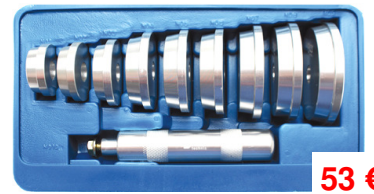

7 €

BGS9439 Haken met afgeronde punten.
Crochets à pointes arrondies

New

134 €

4309-WW Dichtringen-bourrage trekker & plaatser.
Outil pour extraire et placer les bourrages Ø 46 - 60mm

53 €

BGS1522 Dichtringen en lagers plaatser
Outil pour placer bourrages et roulements
40-44-50-59-63-65-72-76-81 mm