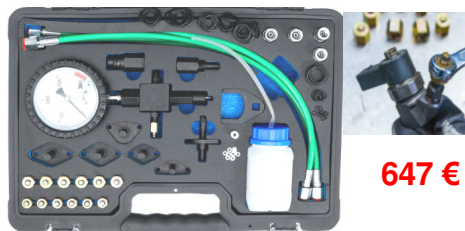

647 €

BGS62611 Common rail tester max. 2000 bar. M12x1.5, M14x1.5, M12x1.25, M14x1.25