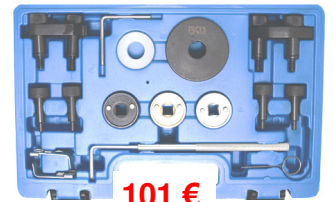

101 €

VW18 1.8 / 2.0L FSI / TFSI (EA888) BYT, BZB, CABA, CABB, CABD, CADA, CAEA, CAEB, CAWA, CAWB, CBFA, CCTA, CCZA, CCZB, CCZC, CDA, CDAB, CDHA, CDHB,