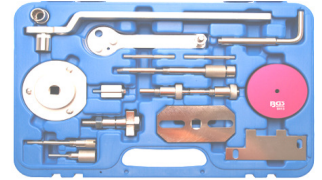

FIAT6 2,2 JTD 4HV - 2,3 JTD F1AE0481D 120PS- 2.3 JTD F1AE0481D 127PS- 3.0 JTD - PSA Puma 22DT 4HV - F30DT

199 €