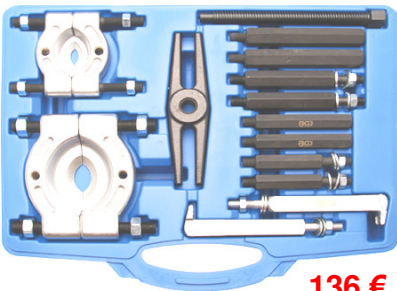

136 €

BGS7750 Lagertrekset 30-75mm Extracteur de roulements