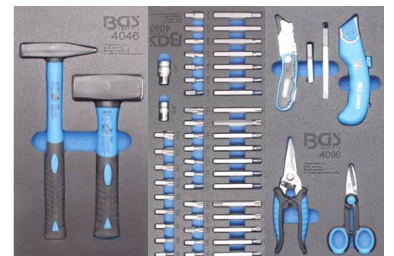

1.299 €

190 outils - delig

SP00236 Gereedschapswagen 7 laden Servante 7 tiroirs
blauwe handvatten / Poignées bleues
SP00235 Zilver handvatten / Poignées argentées

1.295 €

265 outils - delig

BGS4204246 Gereedschapswagen 7 laden Servante 7 tiroirs