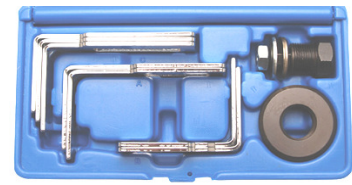

22 €

BGS1001 Sleutel voor Brandstoffilter & inspectieluik van de tank **OPEL** Clé pour filtre à carburant et trappe de réservoir

64 €

BGS8355 Set Om de borgring op de brandstof tank zender unit te verwijderen. Pour démontage de bagues de puits de jauge 75-160mm, 80-122mm & 110-170mm 2 & 3 armen / bras