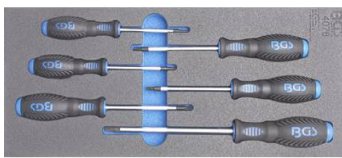

BGS4078 Foam modul 6 Pcs.
T15 --> T40 **34 €**