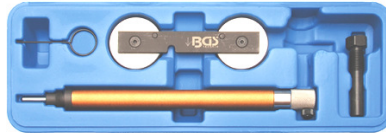

80 €

VW7 FSI & TFSI 1,4L & 1,6L. Mot: AXU, BAG, BKG, BLF, BLG, BLN, BLP, BMY, BTS, BWK, CAV A, CAVB, CAVC, CAVD, CAVE, CAVF, CAVG, CAXA, CAXC, CDGA, CKMA, CMSA, CMSB, CNK A, CTHA, CTHB, CTHC, CTHD, CTHE, CTHF, CTH G, CTJB, CTJC