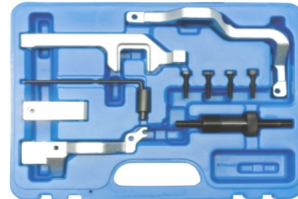

20 €

BMW3 Brandstofpomp trekker -
Extracteur de pignon de pompe à
carburant BMW 2.0 diesel N47-
N47S 118 D,...

37 €

BMW4 Krukas blokkeertoestel
Bloque vilebrequin BMW 2.0
diesel N47-N47S 118 D,...

79 €

BMW5 Mini One, Cooper HB
Cooper R55-56 mit Motor N12.
EP3,EP6,EP6C,EP6DT
EP6DTS **147 €**