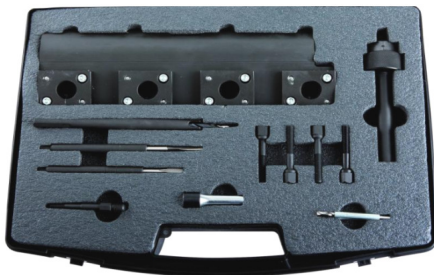

41 €

BGS9073 Bobinetrekker Extracteur de bobines VAG 1.2 - 1.4 - 2.0 FSI

23 €

CLAS

CLAS

OM3782 FIAT/ALFA/LANCIA 1,3 MJ Trekkerset voor gloeibougies Kit d'extraction de bougies de préchauffage M9x1,00. Alfa : 145, 146, 147, 156, 159, 166, GT, Crosswagon Q4. Fiat : Punto, Grande Punto, Bravo /Brava, Marea,Weekend, Stilo, Doblò/Cargo, Multipla, Idea, Panda. Lancia : Ypsilon, Musa, Lybra, Thesys. Opel : Corsa, Agila, Meriva, Combo Tour, Astra, Zafira, Vectra. Suzuki : Ignis, Swift, Wagon R+. Ford : Ka Moteurs : 1.3 JTD MultiJet, 1.3 CDTI, 1.3 TDCI