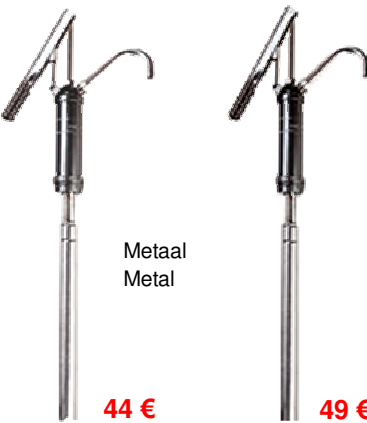

Metaal
Metal

44 €

49 €

SA-304500
Olie/Huile 200l.

SA304509 **Viton**
Hevel handpomp
Pompe à levier
Voor **agressieve**
oliën. Pour huiles
agressives

Kunststof/Plastique

SA-300501P
Thinner
Diluant 200l.
34 €