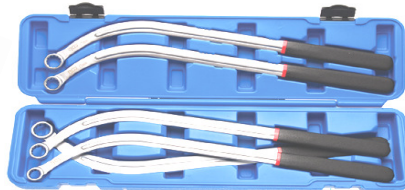

79 €

1060-WW Gebogen lange sleutels voor poeliebouten Clés coudées longues pour boulons de poulies 13,15,16,17,19 mm