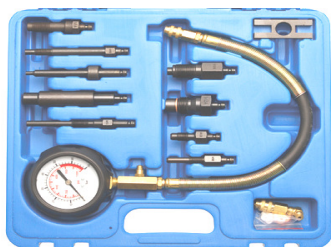

BGS8008 Compressiemeter diesel Compressiomètre **122 €**

CLAS