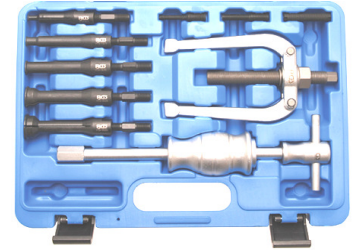

NORMAL QUALITY BGS

BGS93-6	120 x 100 mm	55 €
BGS93-7	150 x 200 mm	123 €

HOBBY QUALITY

BGS7723	75 x 80 mm	13 €
BGS7724	100 x 110 mm	19 €
BGS7726	150 X 160 mm	28 €
BGS7728	200 X 210 mm	43 €

128 €

BGS9331 Trekker Ø 68mm. H 60mm. Extracteur