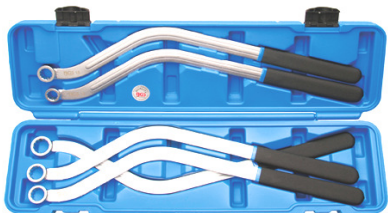

79 €

1060-WW Gebogen lange sleutels voor poeliebouten Clés coudées longues pour boulons de poulies 13,15,16,17,19 mm

22 €

BGS9157 Voor elastische riemen. Pour courroies élastiques PSA, Fiat, Ford, Mitsubishi