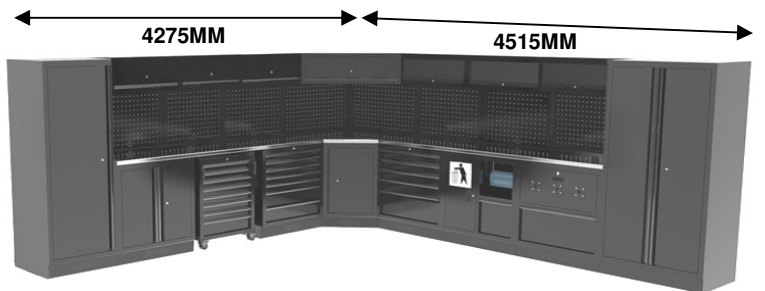

4800MM

SPUSS212S RVS - Inox **7.899 €**
 SPUSS212W Hout - Bois **7.450 €**

4800MM

SPUSS213S RVS - Inox **7.599 €**
 SPUSS213W Hout - Bois **7.199 €**

5660MM

SPUSS214S RVS - Inox **8.850 €**
 SPUSS214W Hout - Bois **8.299 €**

5900MM

SPUSS215S RVS - Inox **9.399 €**
 SPUSS215W Hout - Bois **8.850 €**

4275MM

1875MM

SPUSS216S RVS - Inox **7.550 €**
 SPUSS216W Hout - Bois **6.999 €**

4275MM

4515MM

SPUSS217S RVS - Inox **11.199 €**
 SPUSS217W Hout - Bois **10.350 €**