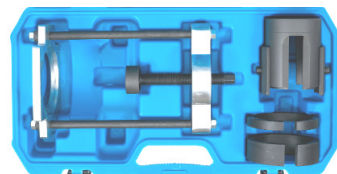

276 €

BGS6745 Achteras-draagarmbus gereedschapset voor langsliggende draagarm. Pour le montage et démontage des douilles de bras oscillant arrière Ford Mondeo (2007-), S-Max (2006 -), Galaxy (2006 -) - Volvo S60, S80, XC60, V70, XC70 (2006 -)