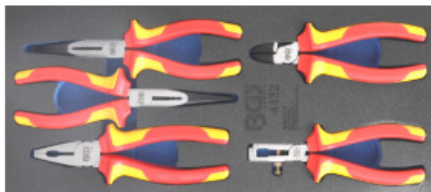

89 €

BGS4132 Tangenset. Jeu de pinces VDE