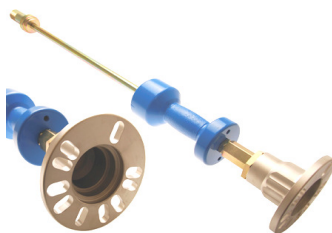

18€
BGS9470 Wielnaaf
blokkeersleutel
Lever de blocage de
moyeux

BGS7772 Slag- wielnaaf trekker 12,7
Kg Grote autos,SUV,... Extracteur
de moyeux à inertie. **253 €**
4x4, PL 116-134mm

New

273 €

BGS6746 Vario-moeren &
kappen-sleutelset. Outil
réglable pour écrous à crans et
capots d'essieux 70-160mm