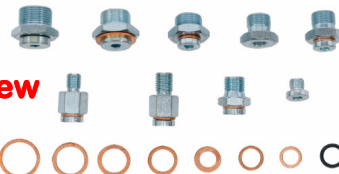

81 €

BGS70184 Herstelkit carters.
Réparation carters. M12-14-18-20-22 x 1,50 / M10x1,25 63 dlg./Pcs.