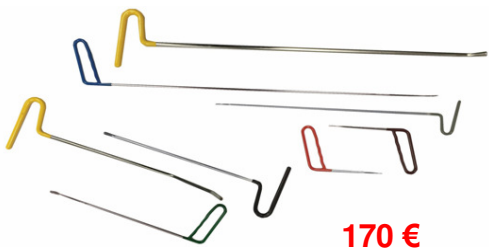

170 €

534 €

177 €

101 €

250 €

64 €

104 €

79 €

New

52

98 €

64 €

68 €

96 €

38 €

54 €

107 €

42 €