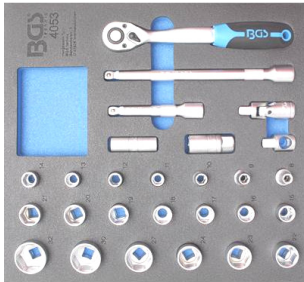

BGS4053 Foam modul 27 Pcs.
1/2 8 - 32mm
107 €