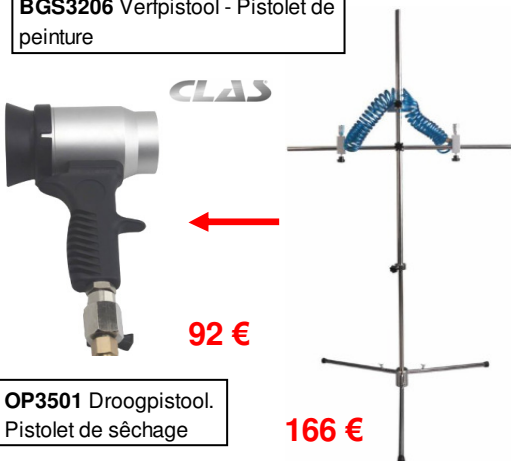

90 €

BGS8381 Verfpistolen HVL Pistolets de peinture 125ml / 0,8mm / 600ml - 1,3mm

1,5 mm
500 cc

23 €

BGS3206 Verfpistool - Pistolet de peinture

0,8 mm
120 cc

28 €

BGS3315 Verfpistool - Pistolet de peinture