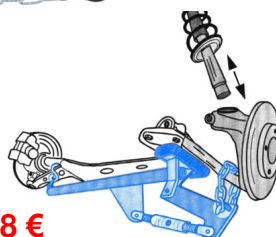

208 €

BGS9414 Universele draagarm hefboom
Levier universel bras de suspension

6500-WW Kracht haak voor slaghamer.
Crochet de force pour marteau à inertie

86 €