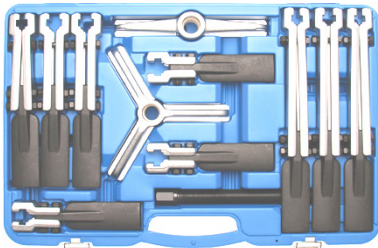

BGS7760 Trekkerset fijne bekken 2-3 armen --> Ø 135mm
Jeu d'extracteurs becs fins 2-3 bras H = 105-210 & 265 mm **199 €**