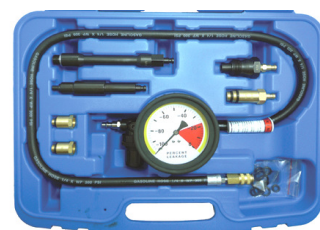

BGS62645 Drukverlies tester benzine & diesel / Testeur de fuite de cylindre essence et diesel **255 €**

New