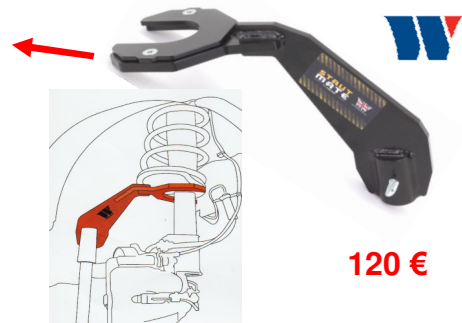

BGS9230 Support moteur pivot. Motor montage standaard Max. 560 Kg 360° draaibaar

1T. 497 €

2T. 599 €

CE

BGS11999 Opvouwbare werkplaats kraan Grue d'atelier pliable 1 T. BGS70183 IDEM 2 T.

94 €

3200-WW Universele steuninrichting houder voor transmissiekrik. Support universel de bras de suspension pour cric de boîte.