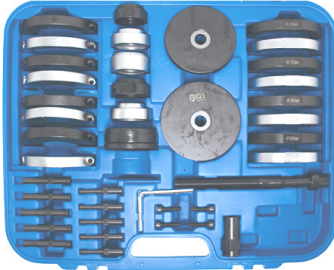

447 €

1033-WW Wiellager gereedschapset - Extracteur de roulements Audi A2 - VW Lupo-Polo-Fox-Transporter Touareg-Multivan -Seat Ibiza - Skoda Fabia Ø 62,66,72,85 mm GEN2