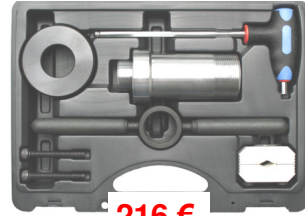

216 €

BGS8877 Outil de montage pour ressort et coupelle / Montage van schokdempers met spanning stop veren