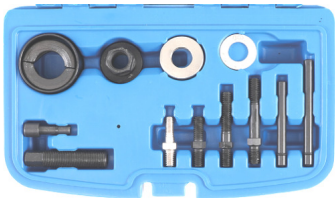

34 €

BGS7754 Riempoelietrekker en montageset zonder demontage van de radiator. Jeu d'extraction et de montage de poulie de courroies sans démontage du radiateur. GM 3.1, Quad 4, Ford 4.6