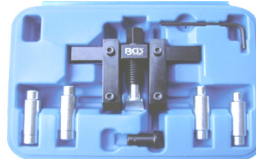

64 €

BGS65592 Stuurstangverbinding spreider bij vervanging schokdemper. Ecarteur de rotule de direction pour remplacer l'amortisseur Audi-BMW-PSA-Renault-VW..